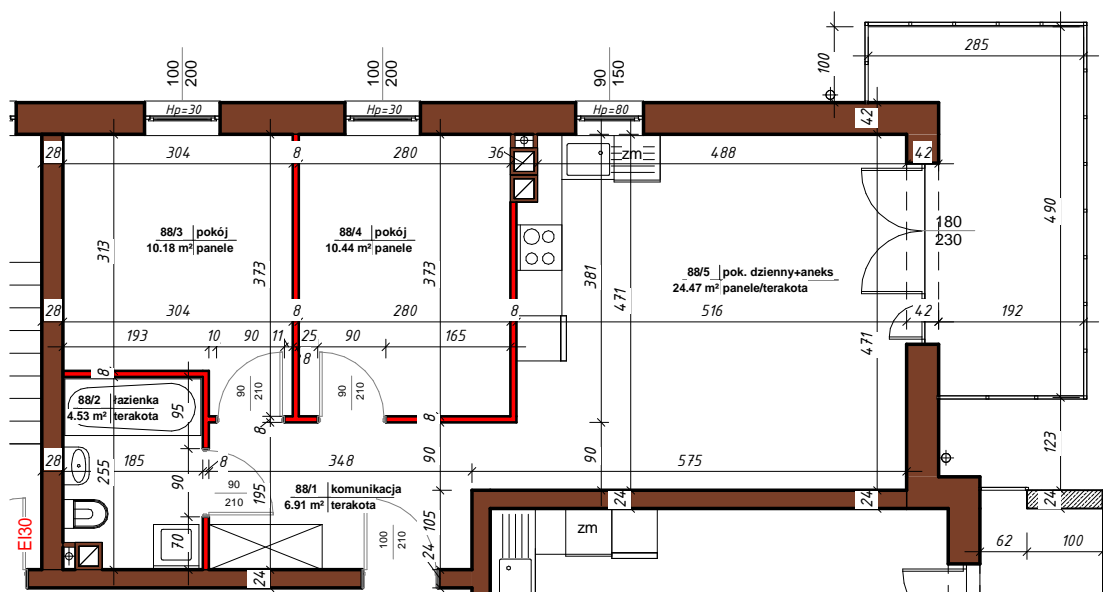

APARTAMENTY

NAD TARGIEM

RZUT LOKALU

M-88

88/1	komunikacja	6.91 m ²
88/2	łazienka	4.53 m ²
88/3	pokój	10.18 m ²
88/4	pokój	10.44 m ²
88/5	pok. dzienny+aneks	24.47 m ²

Suma ogólna: 56.54 m²

 - ścianki działowe nadające się do demontażu

LOKALIZACJA MIESZKANIA

NR MIESZKANIA : **88**

KONDYGNACJA : **IV - PIĘTRO**

karta ma charakter informacyjny, pokazano przykładową aranżację,
ostateczna powierzchnia mieszkania może nieznacznie ulec zmianie po realizacji obiektu