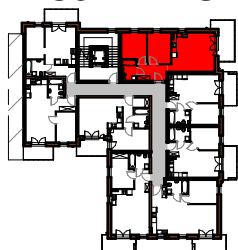

APARTAMENTY

NAD TARGIEM

RZUT LOKALU

M-88

88/1	komunikacja	6.91 m ²
88/2	łazienka	4.53 m ²
88/3	pokój	10.18 m ²
88/4	pokój	10.44 m ²
88/5	pok. dzienny+aneks	24.47 m ²

Suma ogólna: 56.54 m²

 - ścianki działowe nadające się do demontażu

LOKALIZACJA MIESZKANIA

NR MIESZKANIA : **88**

KONDYGNACJA : **IV - PIĘTRO**

karta ma charakter informacyjny, pokazano przykładową aranżację,
ostateczna powierzchnia mieszkania może nieznacznie ulec zmianie po realizacji obiektu