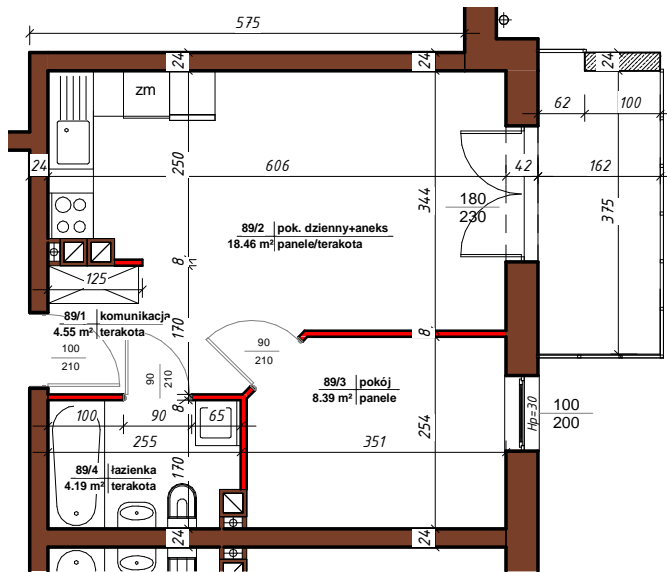

APARTAMENTY

NAD TARGIEM

RZUT LOKALU

M-89

89/1	komunikacja	4.55 m ²
89/2	pok. dzienny+aneks	18.46 m ²
89/3	pokój	8.39 m ²
89/4	łazienka	4.19 m ²
Suma ogólna:		35.58 m ²

 - ścianki działowe nadające się do demontażu

LOKALIZACJA MIESZKANIA

NR MIESZKANIA : **89**

KONDYGNACJA : **IV - PIĘTRO**

karta ma charakter informacyjny, pokazano przykładową aranżację,
ostateczna powierzchnia mieszkania może nieznacznie ulec zmianie po realizacji obiektu