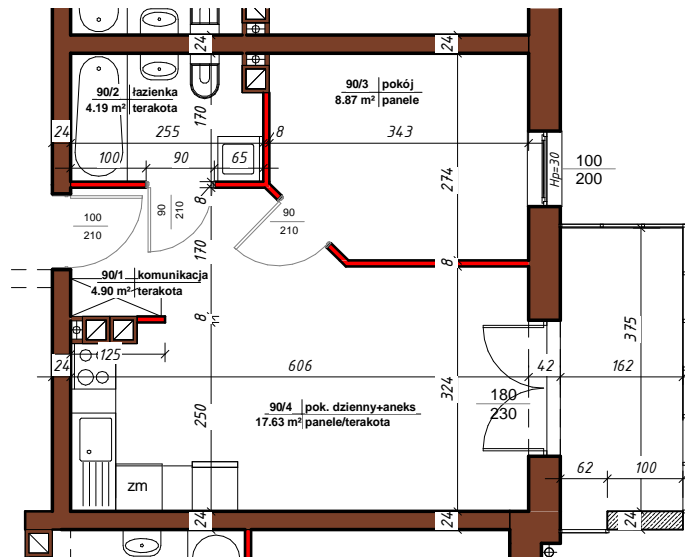

APARTAMENTY

NAD TARGIEM

RZUT LOKALU

M-90

90/1	komunikacja	4.90 m ²
90/2	łazienka	4.19 m ²
90/3	pokój	8.87 m ²
90/4	pok. dzienny+aneks	17.63 m ²
Suma ogólna:		35.58 m ²

 - ścianki działowe nadające się do demontażu

LOKALIZACJA MIESZKANIA

NR MIESZKANIA : **90**

KONDYGNACJA : **IV - PIĘTRO**

karta ma charakter informacyjny, pokazano przykładową aranżację,
ostateczna powierzchnia mieszkania może nieznacznie ulec zmianie po realizacji obiektu