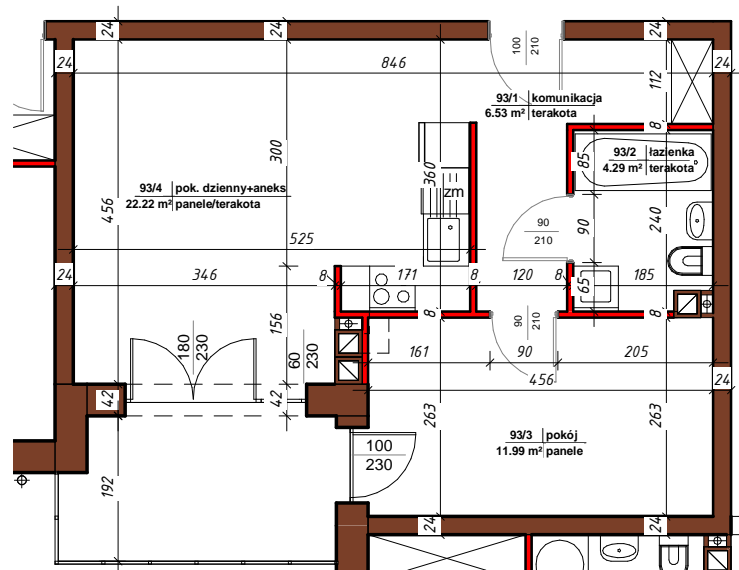

APARTAMENTY

NAD TARGIEM

RZUT LOKALU

M-93

93/1	komunikacja	6.53 m ²
93/2	łazienka	4.29 m ²
93/3	pokój	11.99 m ²
93/4	pok. dzienny+aneks	22.22 m ²
Suma ogólna:		45.03 m ²

 - ścianki działowe nadające się do demontażu

LOKALIZACJA MIESZKANIA

NR MIESZKANIA : **93**

KONDYGNACJA : **IV - PIĘTRO**

karta ma charakter informacyjny, pokazano przykładową aranżację,
ostateczna powierzchnia mieszkania może nieznacznie ulec zmianie po realizacji obiektu