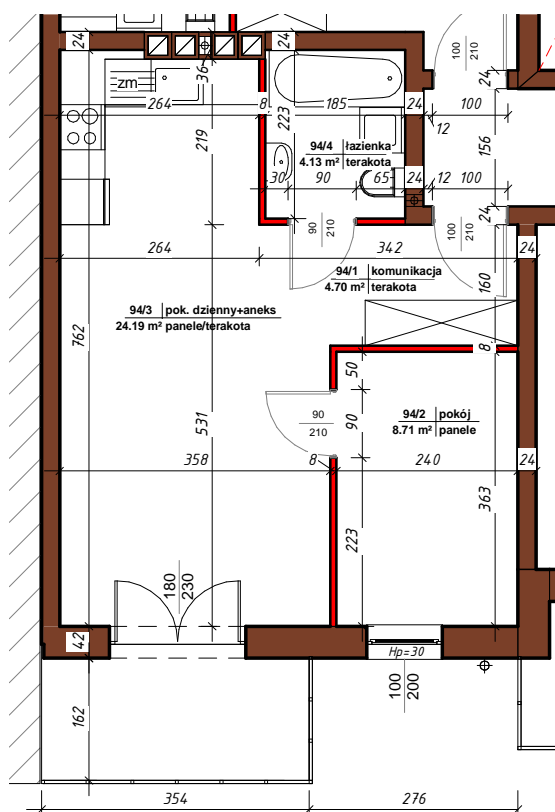

APARTAMENTY

NAD TARGIEM

RZUT LOKALU

M-94

94/1	komunikacja	4.70 m ²
94/2	pokój	8.71 m ²
94/3	pok. dzienny+aneks	24.19 m ²
94/4	łazienka	4.13 m ²
Suma ogólna:		41.73 m ²

 - ścianki działowe nadające się do demontażu

LOKALIZACJA MIESZKANIA

NR MIESZKANIA : **94**

KONDYGNACJA : **IV - PIĘTRO**

karta ma charakter informacyjny, pokazano przykładową aranżację,
ostateczna powierzchnia mieszkania może nieznacznie ulec zmianie po realizacji obiektu