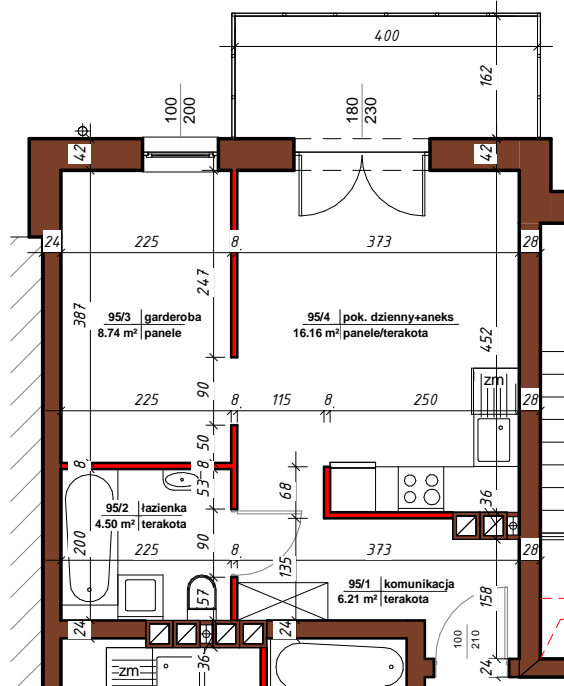

APARTAMENTY

NAD TARGIEM

RZUT LOKALU

M-95

95/1	komunikacja	6.21 m ²
95/2	łazienka	4.50 m ²
95/3	garderoba	8.74 m ²
95/4	pok. dzienny+aneks	16.16 m ²
Suma ogólna:		35.61 m ²

 - ścianki działowe nadające się do demontażu

LOKALIZACJA MIESZKANIA

NR MIESZKANIA : **95**

KONDYGNACJA : **IV - PIĘTRO**

karta ma charakter informacyjny, pokazano przykładową aranżację,
ostateczna powierzchnia mieszkania może nieznacznie ulec zmianie po realizacji obiektu